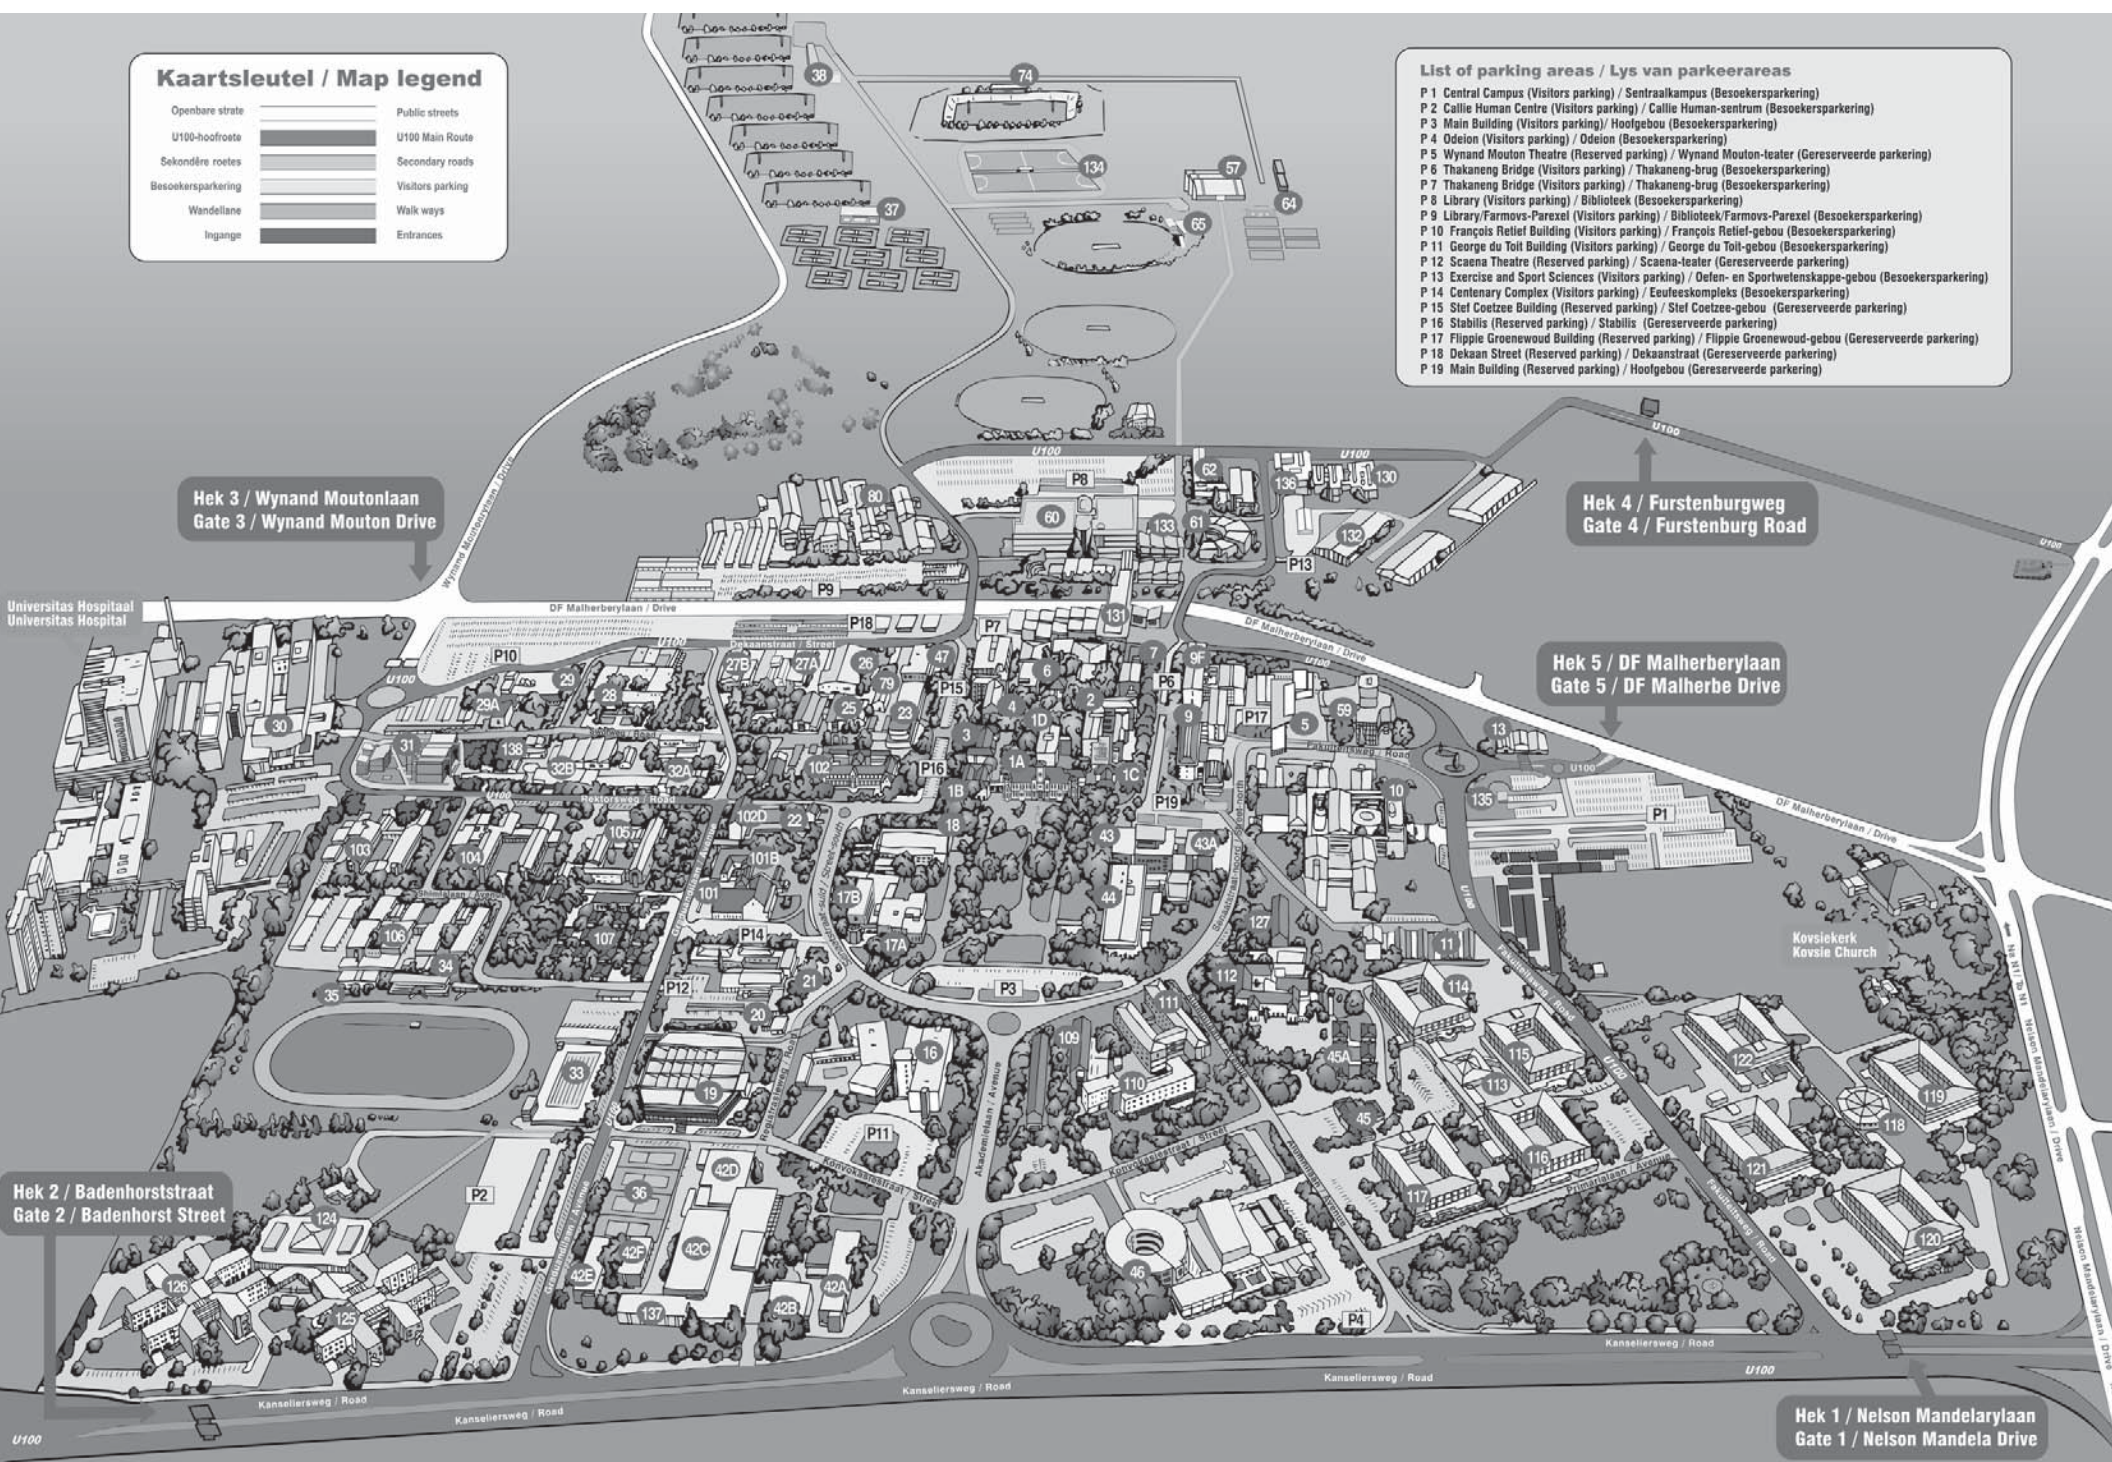

1. ### List of parking areas / Lys van parkeerareas
2. P 1 Central Campus (Visitors parking) / Sentraalkampus (Besoekersparkering)
   - P 2 Callie Human Centre (Visitors parking) / Callie Human-sentrum (Besoekersparkering)
   - P 3 Main Building (Visitors parking) / Hooftgebou (Besoekersparkering)
   - P 4 Odeion (Visitors parking) / Odeion (Besoekersparkering)
   - P 5 Wynand Mouton Theatre (Reserved parking) / Wynand Mouton-teater (Gereserveerde parkering)
   - P 6 Thakaneng Bridge (Visitors parking) / Thakaneng-brug (Besoekersparkering)
   - P 7 Thakaneng Bridge (Visitors parking) / Thakaneng-brug (Besoekersparkering)
   - P 8 Library (Visitors parking) / Biblioteek (Besoekersparkering)
   - P 9 Library/Farmovs-Parasel (Visitors parking) / Biblioteek/Farmovs-Parasel (Besoekersparkering)
   - P 10 François Relief Building (Visitors parking) / François Relief-gebou (Besoekersparkering)
   - P 11 George du Toit Building (Visitors parking) / George du Toit-gebou (Besoekersparkering)
   - P 12 Scaena Theatre (Reserved parking) / Scaena-teater (Gereserveerde parkering)
   - P 13 Exercise and Sport Sciences (Visitors parking) / Defen- en Sportwetenskappe-gebou (Besoekersparkering)
   - P 14 Centenary Complex (Visitors parking) / Eeufeeskompleks (Besoekersparkering)
   - P 15 Stief Coetzee Building (Reserved parking) / Stief Coetzee-gebou (Gereserveerde parkering)
   - P 16 Stablis (Reserved parking) / Stablis (Gereserveerde parkering)
   - P 17 Filippie Groenewoud Building (Reserved parking) / Filippie Groenewoud-gebou (Gereserveerde parkering)
   - P 18 Dekaan Street (Reserved parking) / Dekaanstraat (Gereserveerde parkering)
   - P 19 Main Building (Reserved parking) / Hooftgebou (Gereserveerde parkering)

Hek 3 / Wynand Moutonlaan
Gate 3 / Wynand Mouton Drive

Hek 4 / Furstenburgweg
Gate 4 / Furstenburg Road

Hek 5 / DF Malherberyaan
Gate 5 / DF Malherbe Drive

Hek 2 / Badenhorststraat
Gate 2 / Badenhorst Street

Hek 1 / Nelson Mandelarylaan
Gate 1 / Nelson Mandela Drive